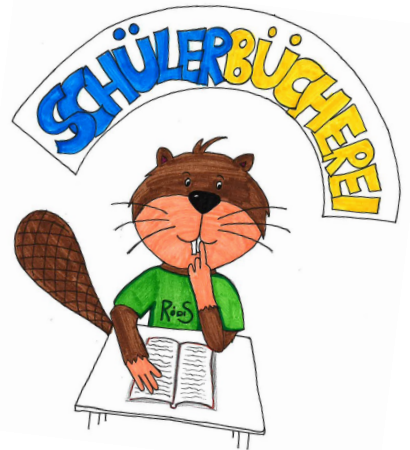

Rödi zieht in die Schülerbücherei

Unsere Schülerbücherei hat jetzt ein eigenes Logo – mit dabei: Rödi, unser Schulmaskottchen!

Die Zeichnung stammt von unserer Kunstlehrerin Christina Pfeuffer. Lilly-Madlen Albrecht aus der 10 c hat das Logo farbig gestaltet und ihm einen individuellen Schriftzug verliehen.

Das Ergebnis kann sich sehen lassen – ein biberstarkes Erkennungszeichen mit viel Charme und Persönlichkeit.

Vielen Dank sagt das Schülerbüchereiteam mit Frau Hoffmann und Frau Schlepner!